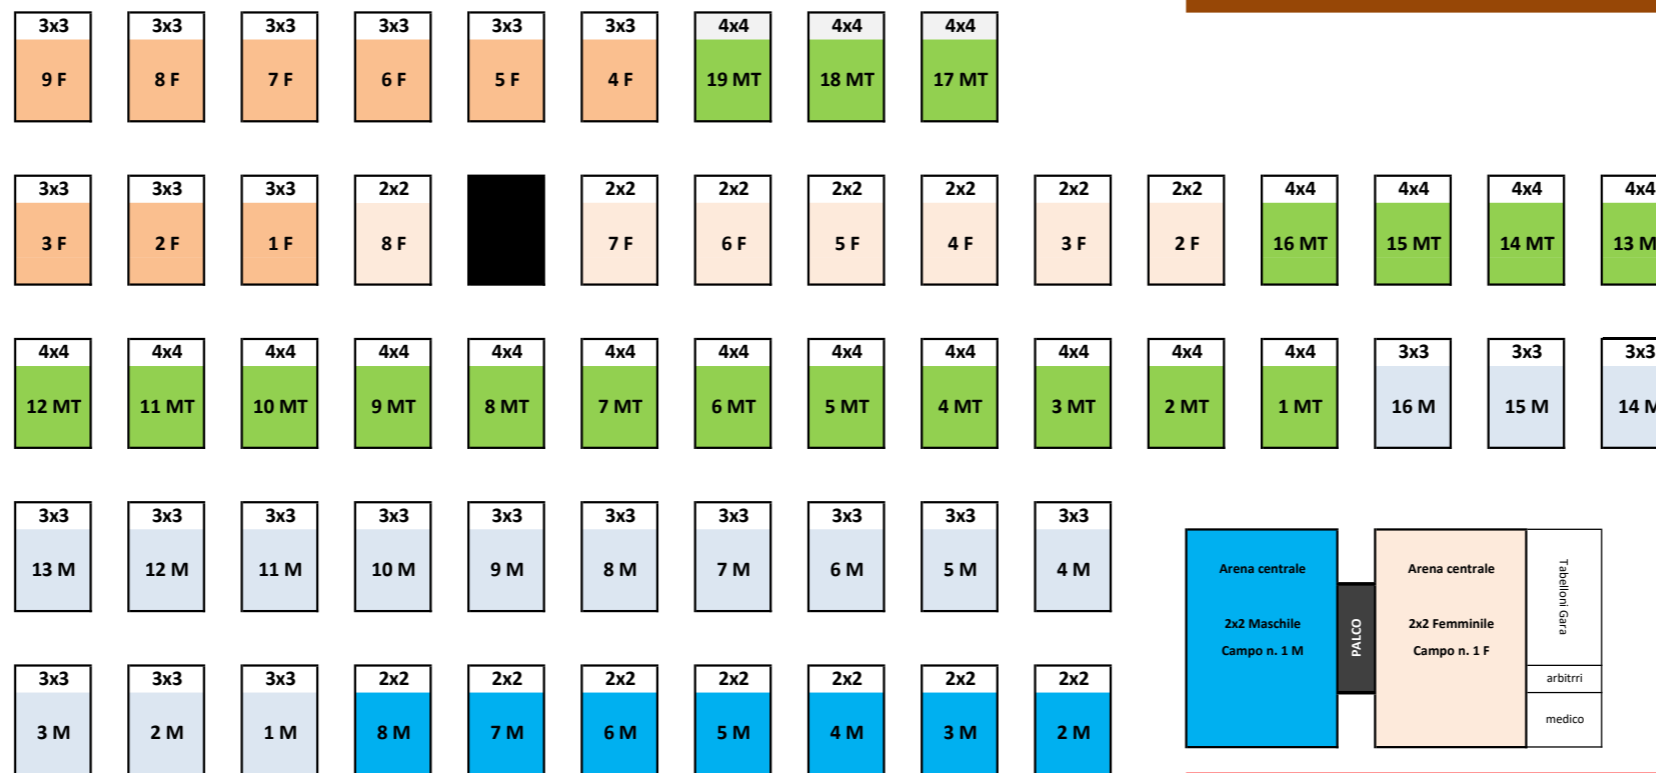

MIZUNO BEACH VOLLEY MARATHON - SETTEMBRE 2017

GIORNATA DI GARA DEL SABATO - DISPOSIZIONE CAMPI DA GIOCO

MARE ADRIATICO

Servizio spiaggia

Servizio spiaggia

Passeggiata

Passeggiata

Residenza Turistica e Alberghiera Santo Stefano

Villaggio Turistico Internazionale

INGRESSO
BEACH FITNESS