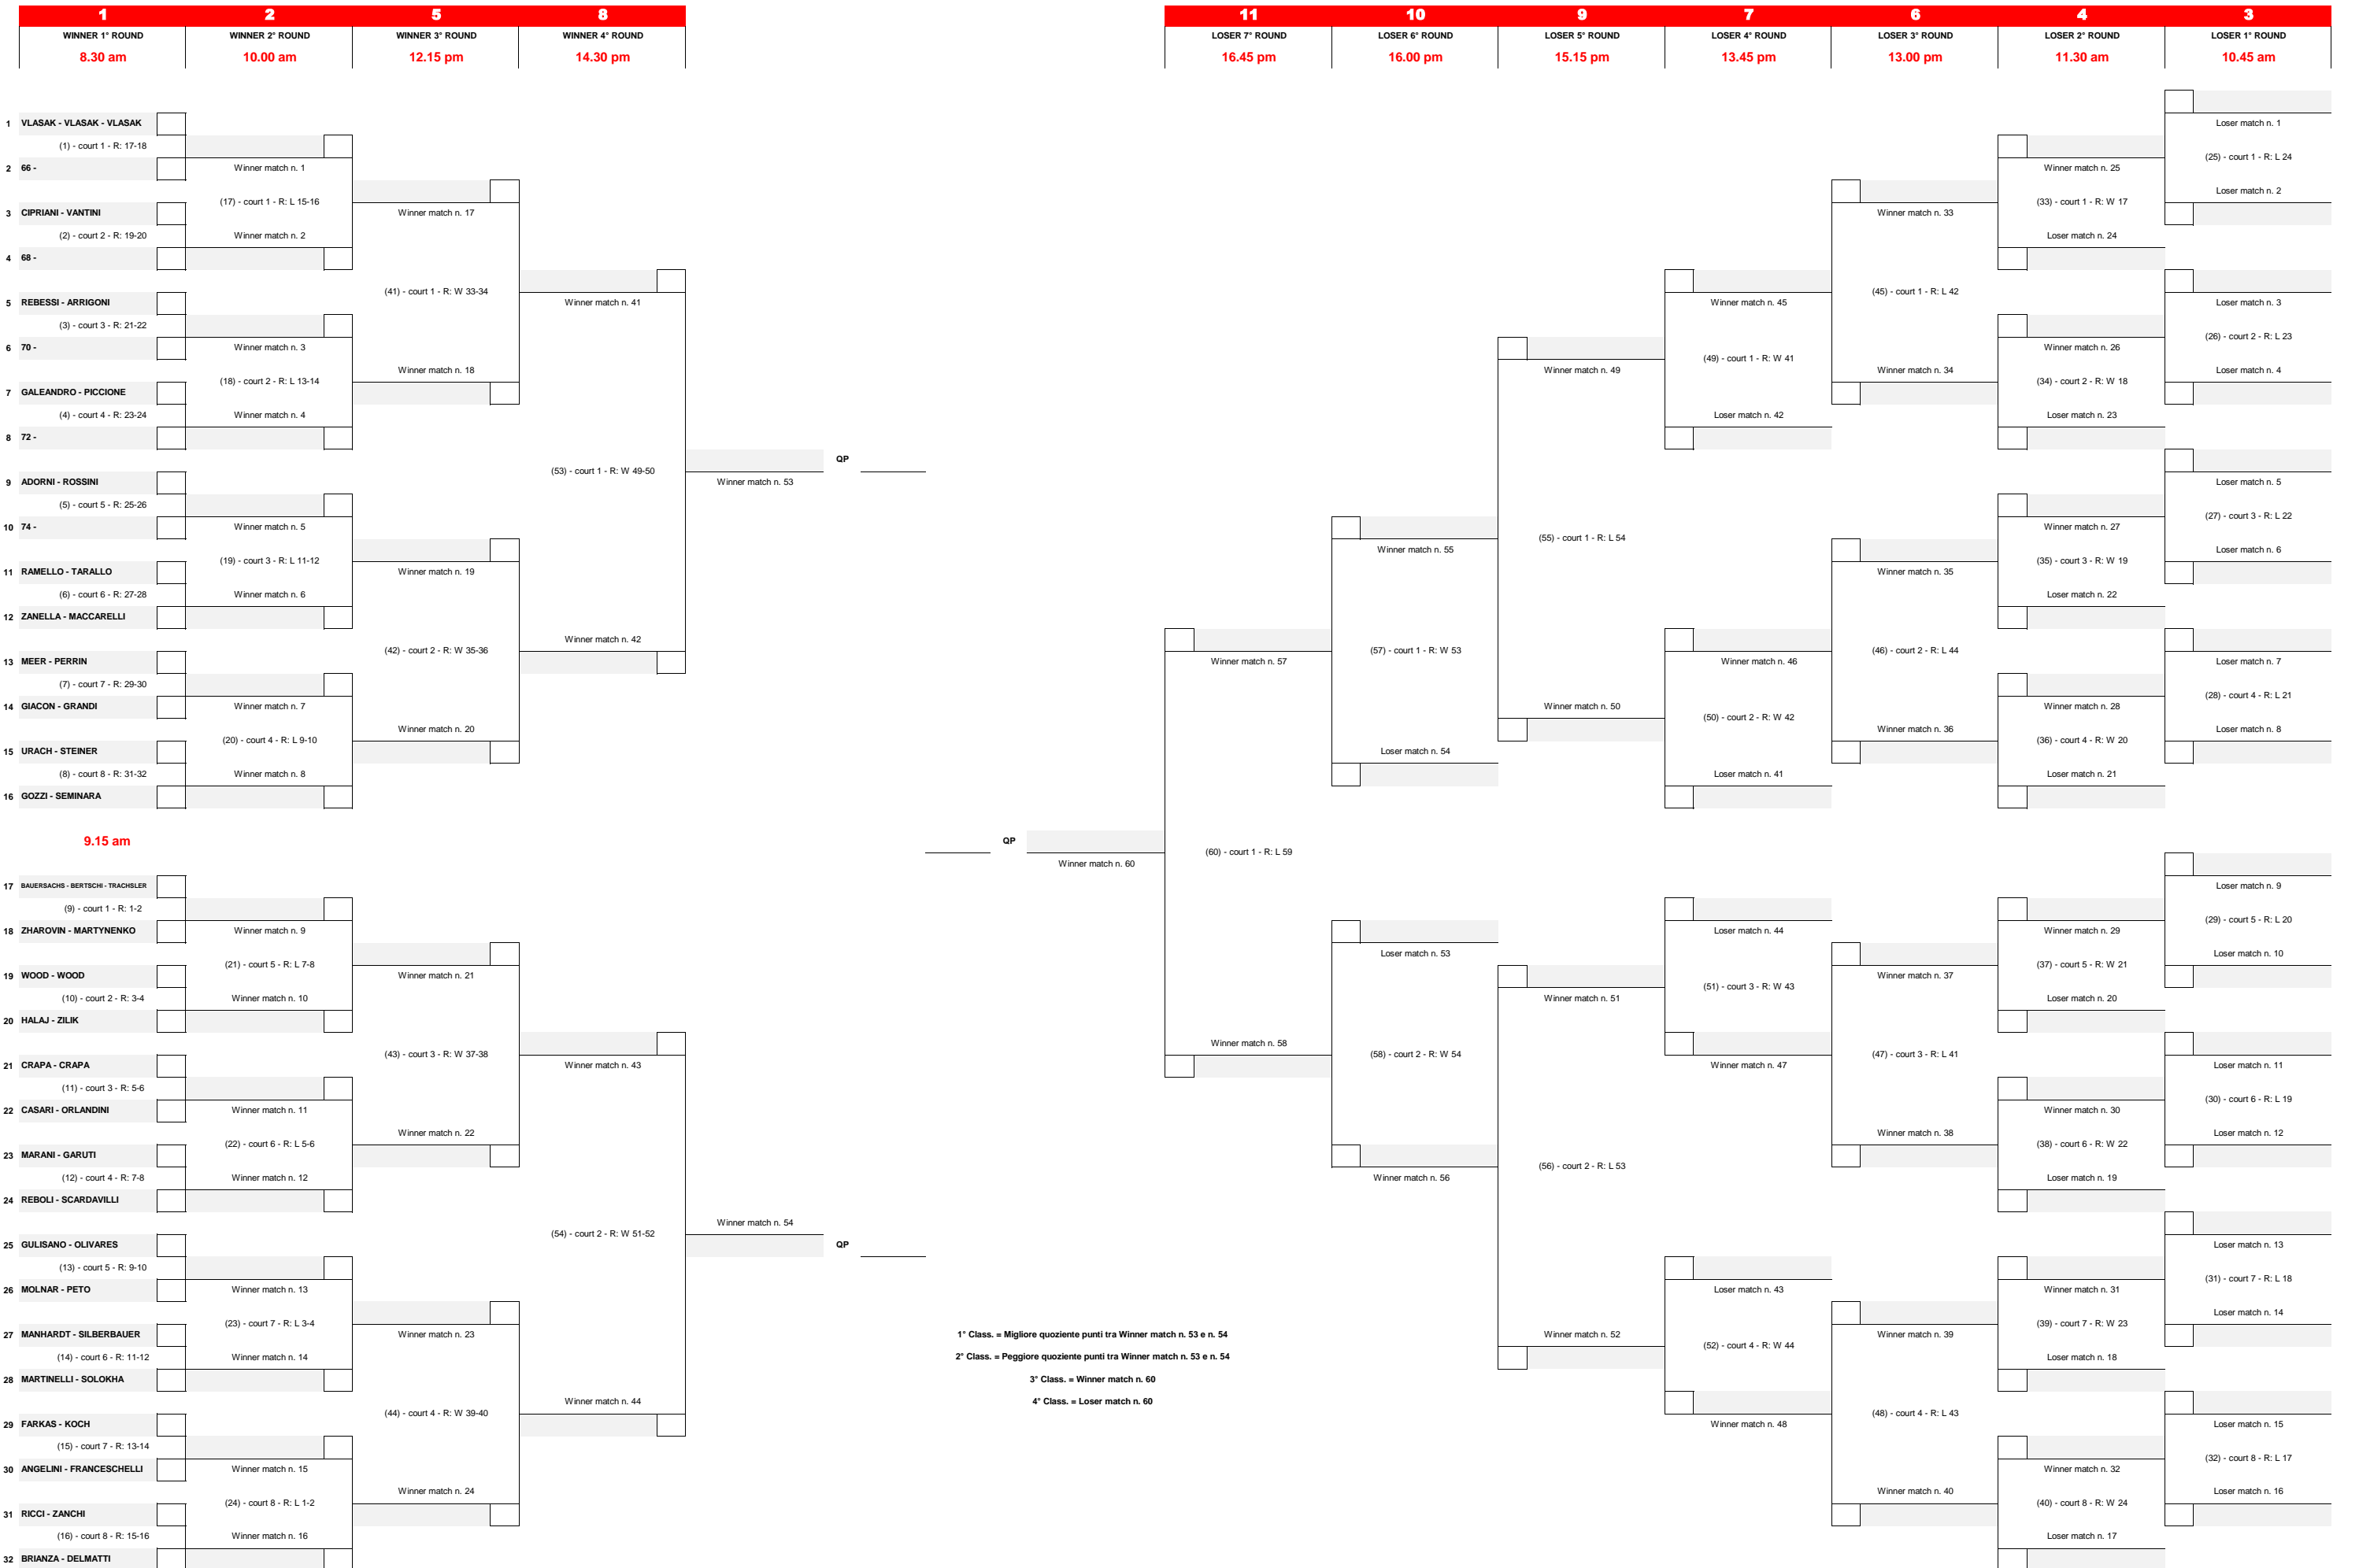

Mizuno Beach Volley Marathon - 2x2 Male - Main draw "3-M"

Qualification day: Friday