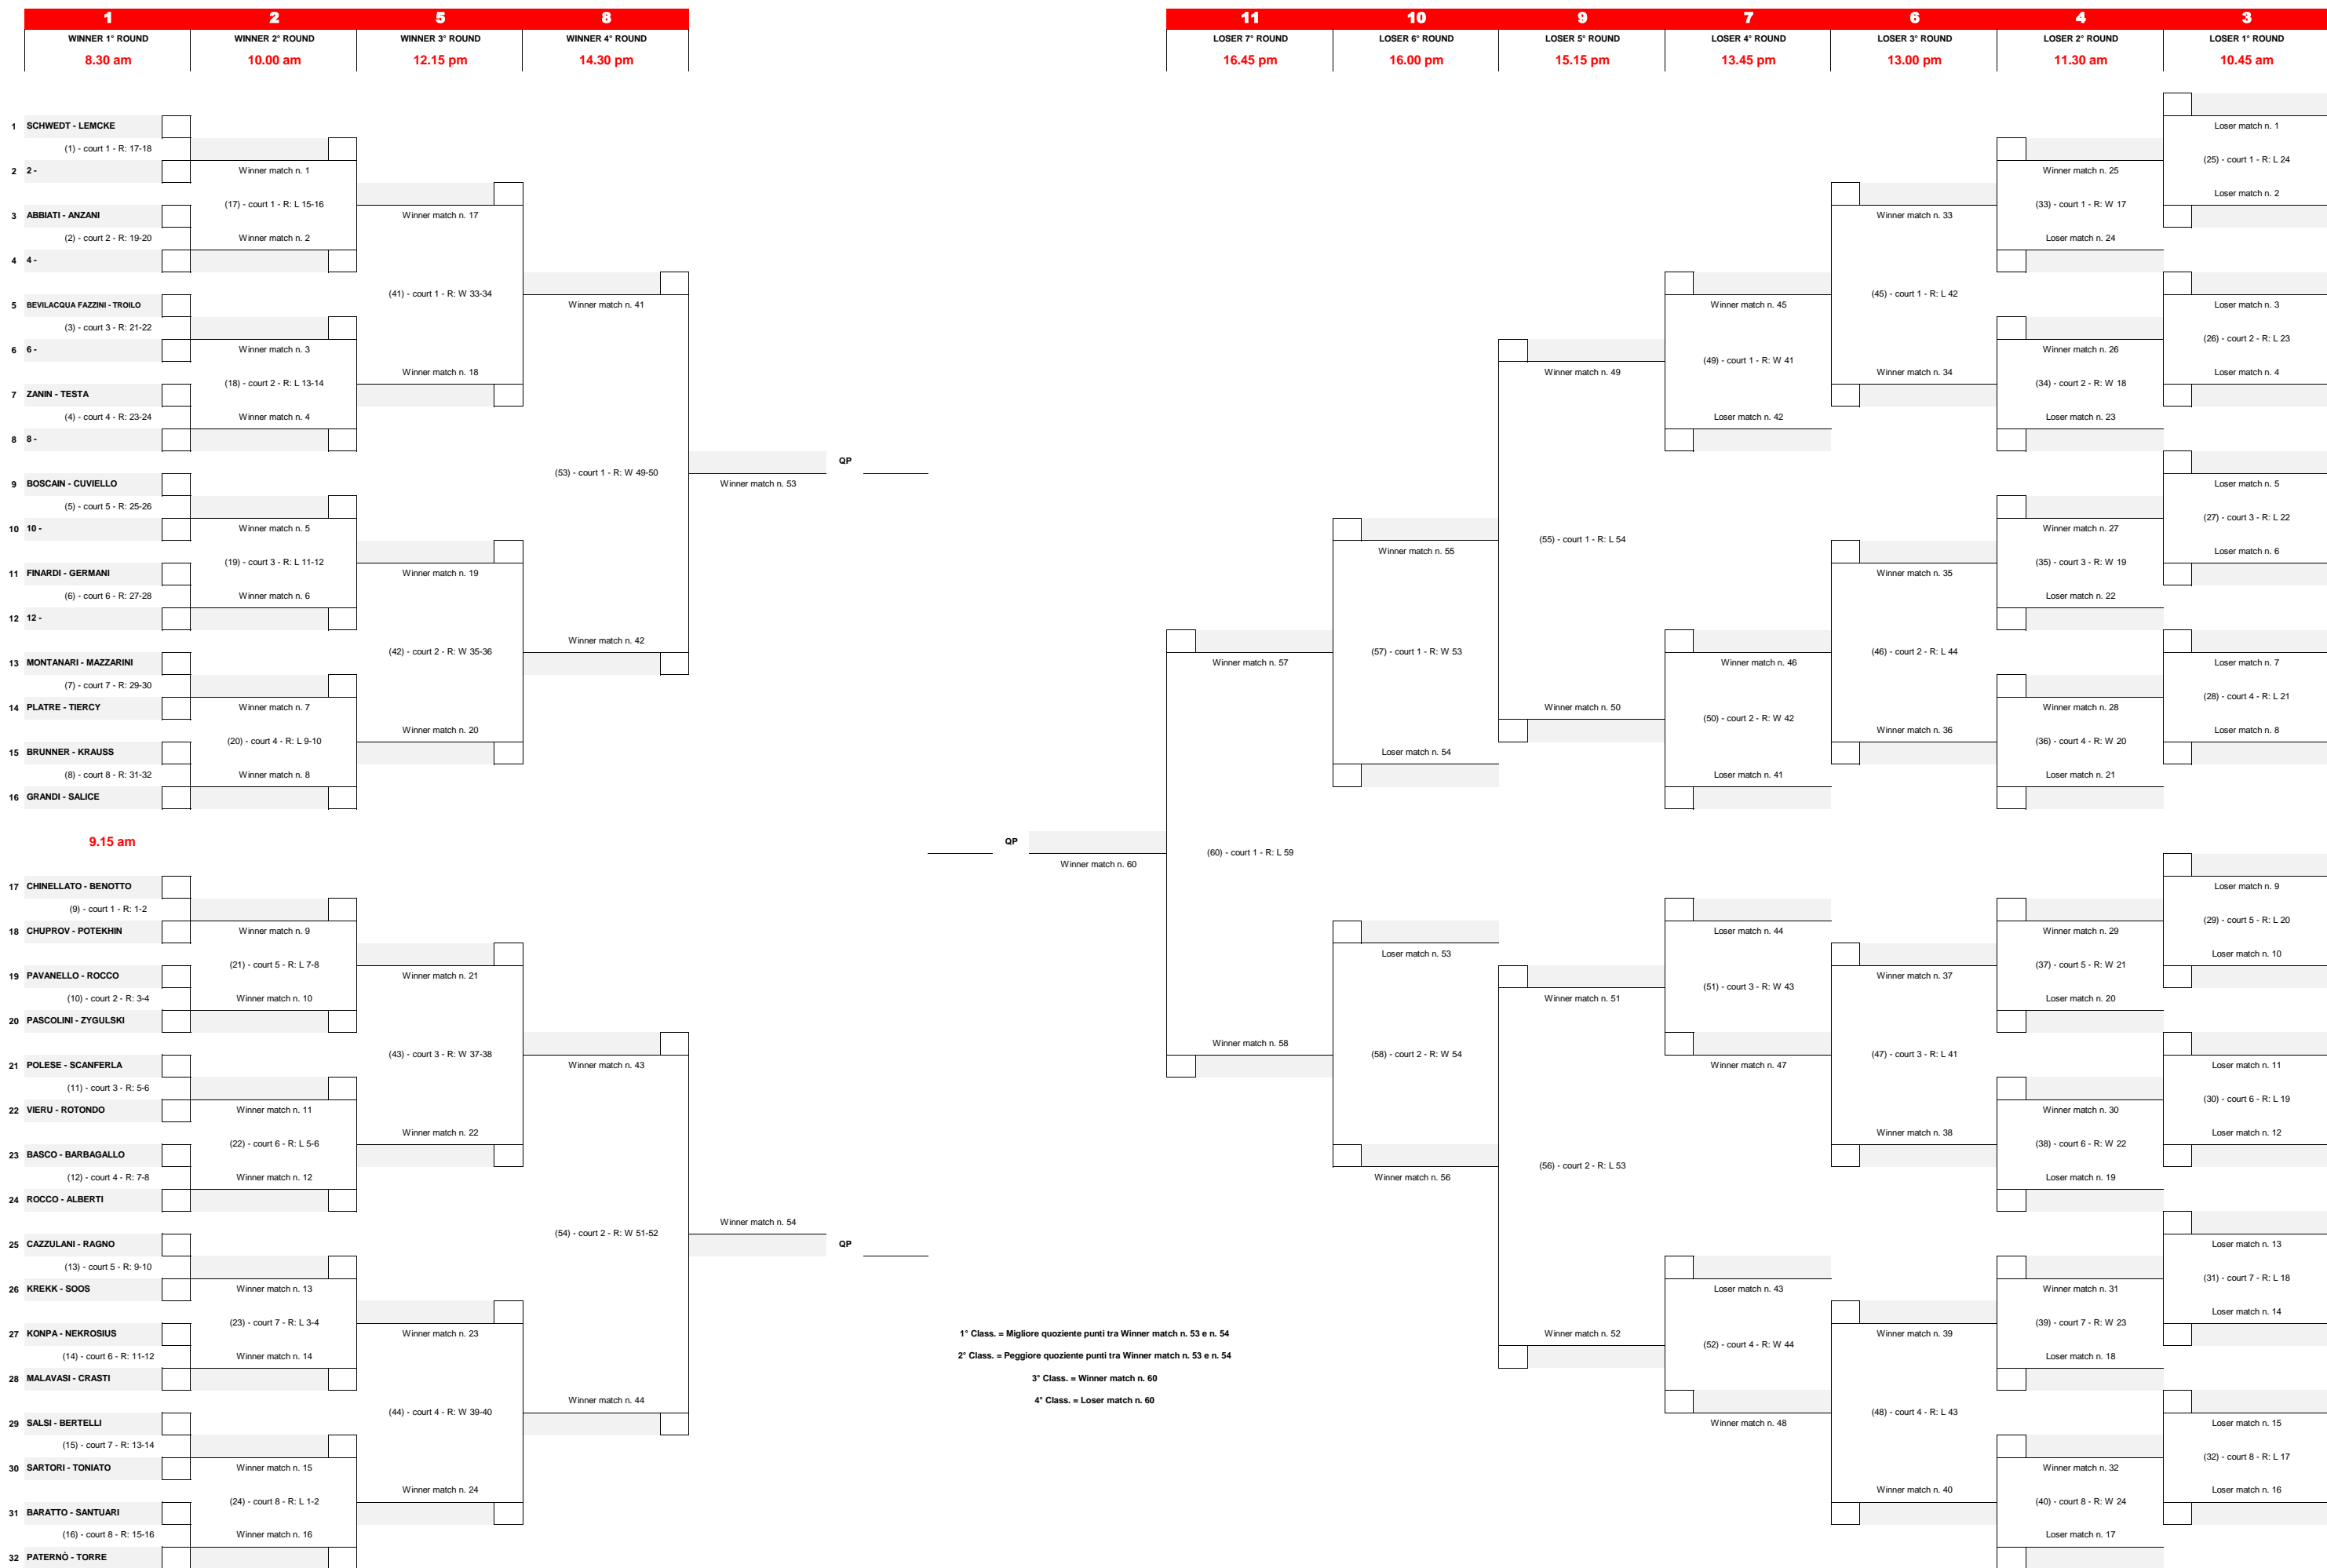

PROSPETTO GIRONI E SQUADRE DELLA CATEGORIA DI GIOCO 2x2 FEMMINILE

TAB. "1" - 2x2 Femminile		TAB. "2" - 2x2 Femminile		TAB. "3" - 2x2 Femminile				
1	1	BIANCOTTO - CARELLA - CROXATTO	1	33	CATTAFESTA - ACQUARONI	1	65	PEDRONI - GALLI
2	2	2 -	2	34	34 -	2	66	66 -
3	3	BODINI - GUENNANI	3	35	SABOROWSKY - PRAEGER	3	67	SCALARI - BOLDRINI
4	4	4 -	4	36	36 -	4	68	68 -
5	5	VENA - DAL MOLIN	5	37	TESSARI - LAZZARINI	5	69	FRANCICA - MALVICINI
6	6	6 -	6	38	38 -	6	70	70 -
7	7	PRIOGLIO - AIME	7	39	VALBUSA - FERRAZZO	7	71	LAKATOR - LUTTER
8	8	8 -	8	40	40 -	8	72	72 -
9	9	MELO' - RAVINA	9	41	ARABADJI - KOSENKO	9	73	DEVITTORI - GLUTZ
10	10	10 -	10	42	42 -	10	74	74 -
11	11	WHITE - IZATT	11	43	CODEGLIA - PARODI	11	75	BITTANTE - FRANCESCATO
12	12	12 -	12	44	44 -	12	76	76 -
13	13	CHEW - DEBELLE	13	45	ALBINI - MIANI	13	77	MARCHI - LABENETS
14	14	14 -	14	46	46 -	14	78	78 -
15	15	KASZAS - SIPOS	15	47	SZOKOL HUMAY - VERCSEG	15	79	KOVACS - SCHMIDT
16	16	16 -	16	48	48 -	16	80	80 -
17	17	KROSL - MATOUSEK	17	49	DORIA - FRIZZIERO	17	81	GIACOSA - PICO
18	18	18 -	18	50	50 -	18	82	GIACOMETTI - GIACOMETTI
19	19	CAFFIO - VALLARINO	19	51	VISENTIN - FILL - FUMAGALLI	19	83	BANCAKOVA - BATUNOVA
20	20	FALTIBA' - MARCON	20	52	ALPHONSE - FERREIRA	20	84	RATTO - HUBBELL
21	21	ZILIKOVA - TVAROSKOVA	21	53	CIMMINO - SCANAVINO	21	85	ZANETTI - MESCHINI
22	22	BROLIS - ROSSI - MARCHESE	22	54	BIANCINI - PRIOTTO	22	86	TROSHINA - SHEGLOVA
23	23	DÉNESI - GYORI	23	55	KATONA - SAKOVICS	23	87	BRANYI - DENESI
24	24	TEOMAN - SANCHEZ DE GREBIEN	24	56	RESTA - MANCUSO	24	88	KURINJIMALA - MEDEK
25	25	CHUNKA - RANZUGLIA	25	57	GOMES - HERRMANN	25	89	NOWICKA - GIMENO SIERRA
26	26	KNIGHT - BAIRD	26	58	GOTTARDO - LAURETI	26	90	MEIER - SEIFERT
27	27	TAGLIABUE - TIRINDELLI	27	59	PANAGET - MICHEL	27	91	BELOUS - RABKANOVA
28	28	MAYGOVA - MITINA	28	60	DELNEVO - QUARTA COLOSSO	28	92	BRILLI - NICOTERA
29	29	BRUNETTI - CUBELLI	29	61	VARANINI - RIPOLI	29	93	LAMBERT - BAZZI
30	30	GUIDI - ARBOIT	30	62	ADAMEK - GLESS	30	94	BOESSO - POLLON
31	31	LUISE - VEZZANI	31	63	PORCILE - POGNANI	31	95	SAGLIETTI - TERRAZZONI
32	32	TARTAGLIA - MERENDA	32	64	ZANINELLO - LA VALLE	32	96	ZEUMER - WOYNA

Mizuno Beach Volley Marathon - 2x2 Male - Main draw "1-M"

Qualification day: Friday