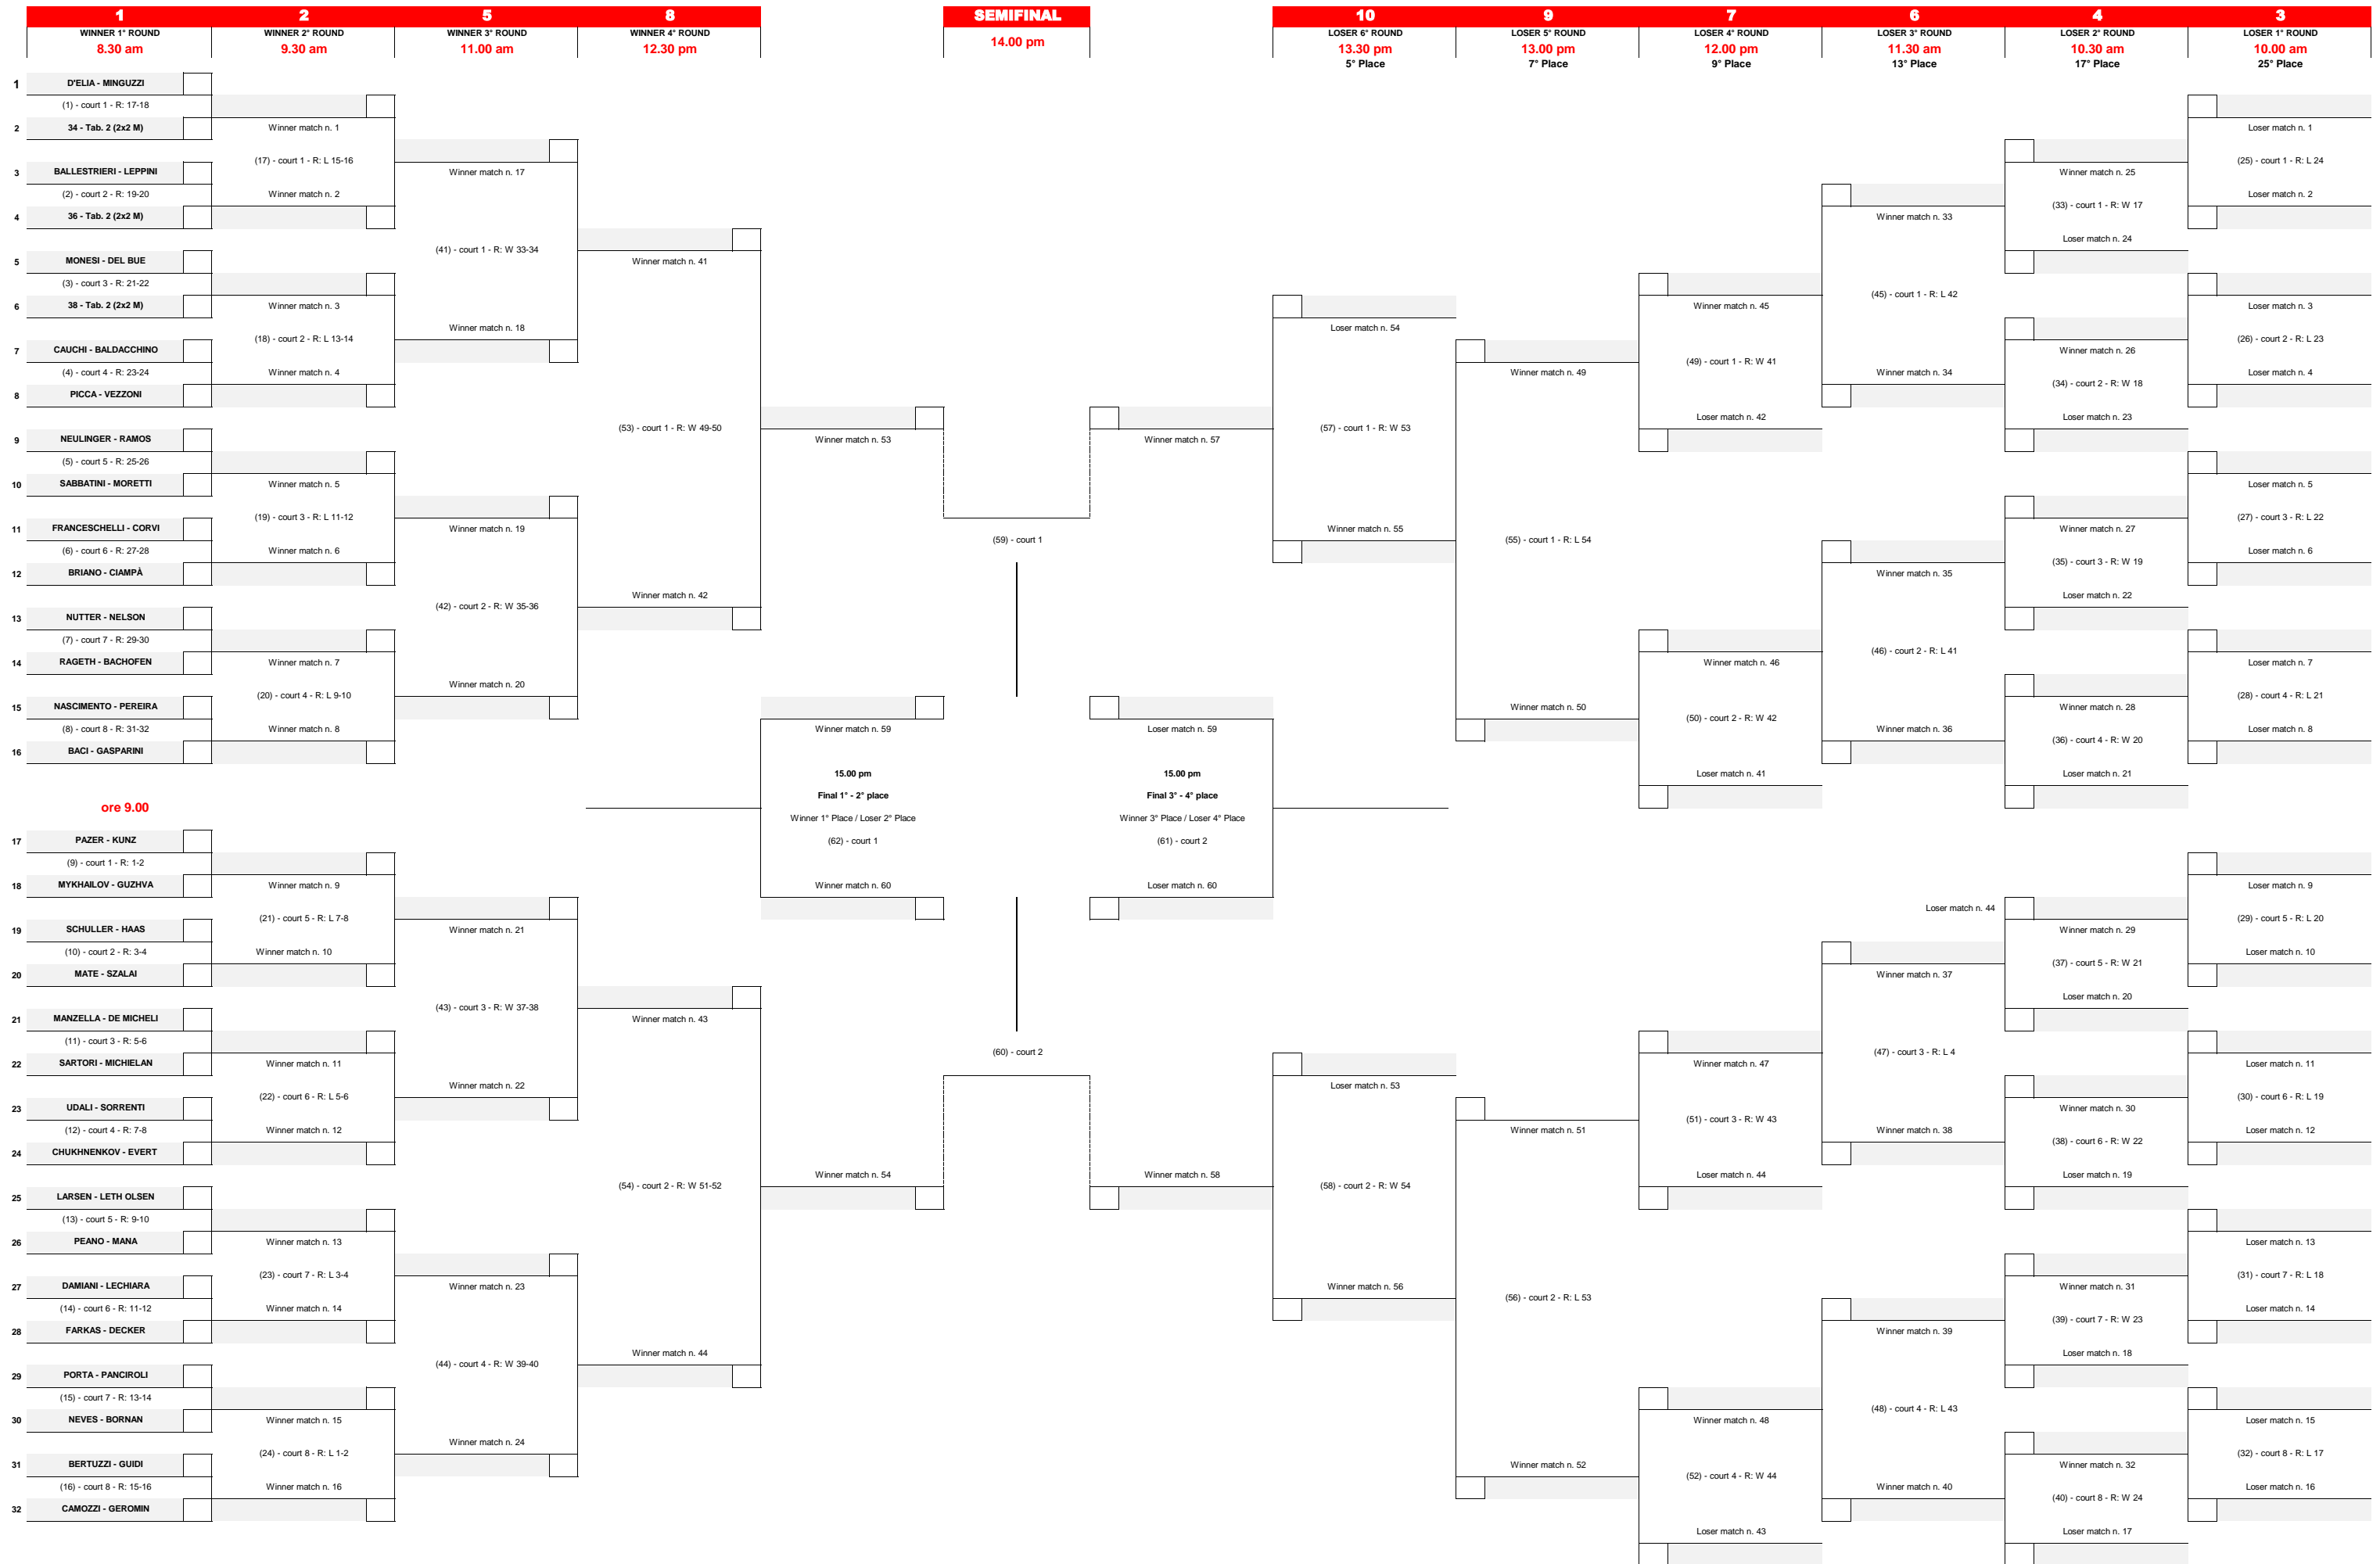

Mizuno Beach Volley Marathon - 2x2 Male - Main draw "2-M"

Qualification day: Friday