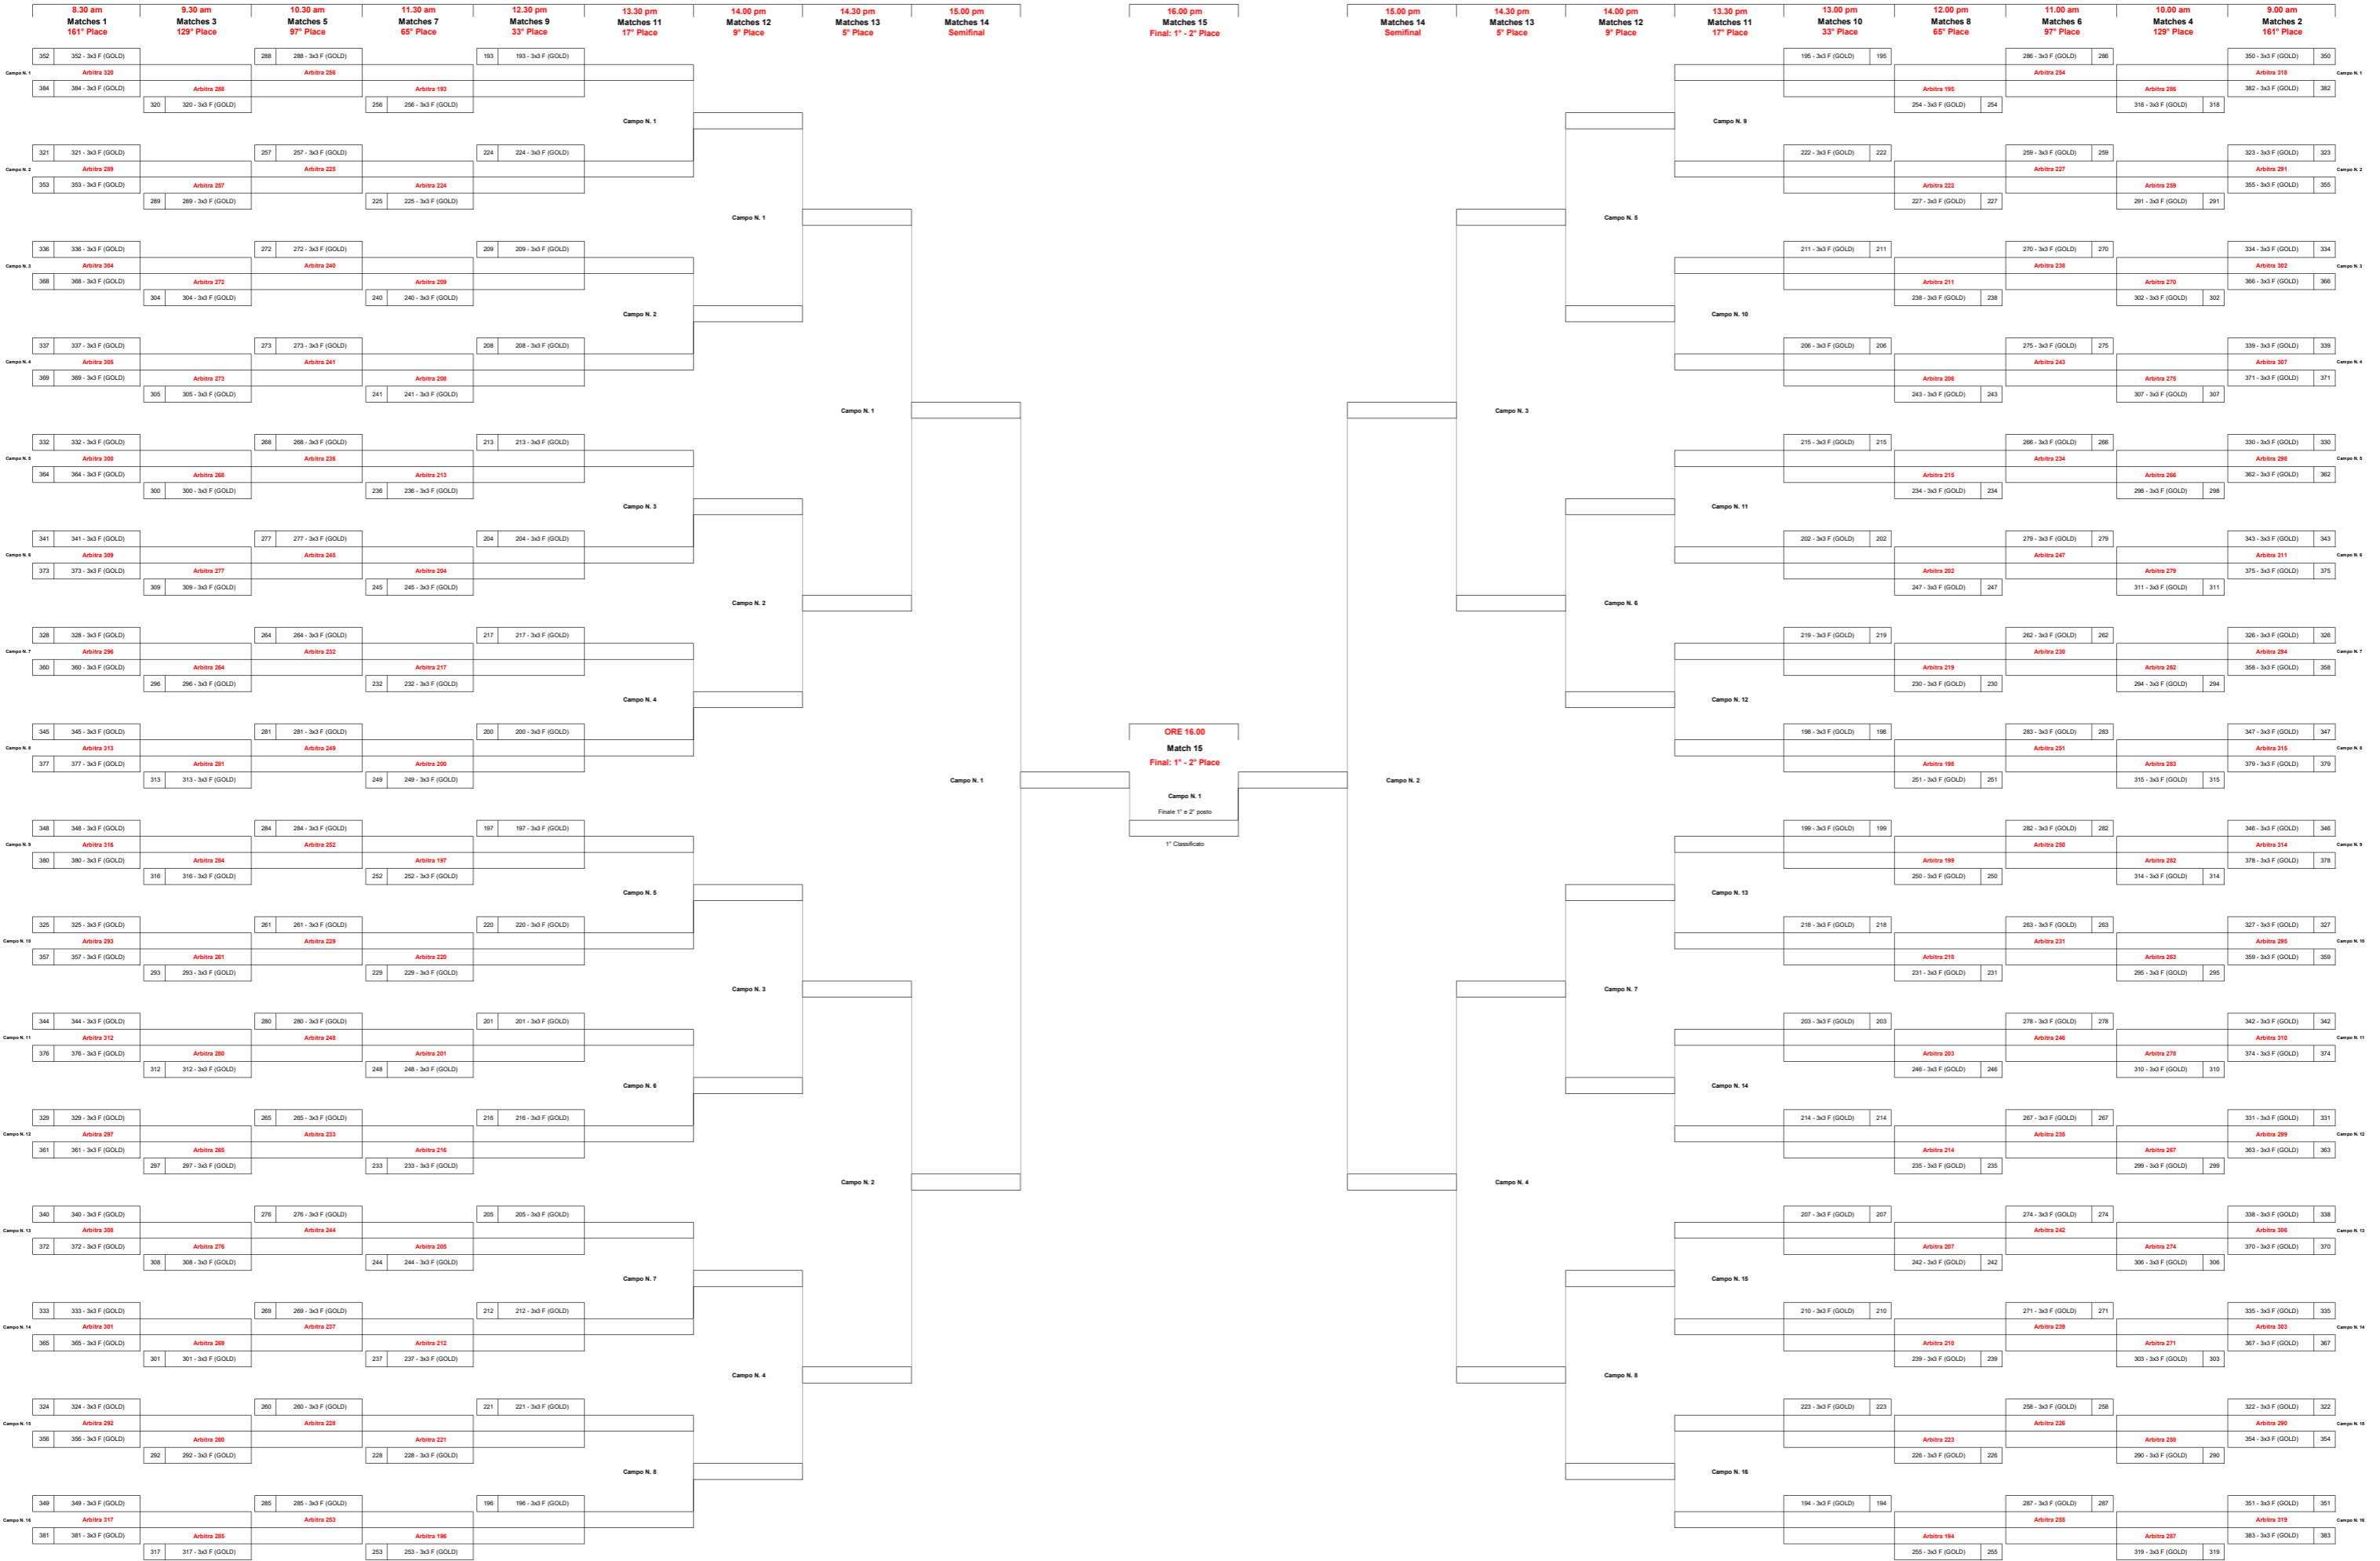

AEQUILIBRIUM BEACH VOLLEY MARATHON - FASE FINALE (GIORNATA DI DOMENICA) - CATEGORIA DI GIOCO 3x3 FEMMINILE - TABELLONE "PLATINUM" (1° - 192° CLASS.)

Tutti i turni di gara (finali comprese) sono giocati set unico ai 21 punti con point limit ai 23

AEQUILIBRIUM BEACH VOLLEY MARATHON - FASE FINALE (GIORNATA DI DOMENICA) - CATEGORIA DI GIOCO 3x3 FEMMINILE - TABELLONE "GOLD" (193° - 384° CLASS.)

Tutti i turni di gara (finali comprese) sono giocati set unico ai 21 punti con point limit ai 23

AEQUILIBRIUM BEACH VOLLEY MARATHON - FASE FINALE (GIORNATA DI DOMENICA) - CATEGORIA DI GIOCO 3x3 FEMMINILE - TABELLONE "SILVER" (385° - 576° CLASS.)

Tutti i turni di gara (finali comprese) sono giocati set unico ai 21 punti con point limit ai 23